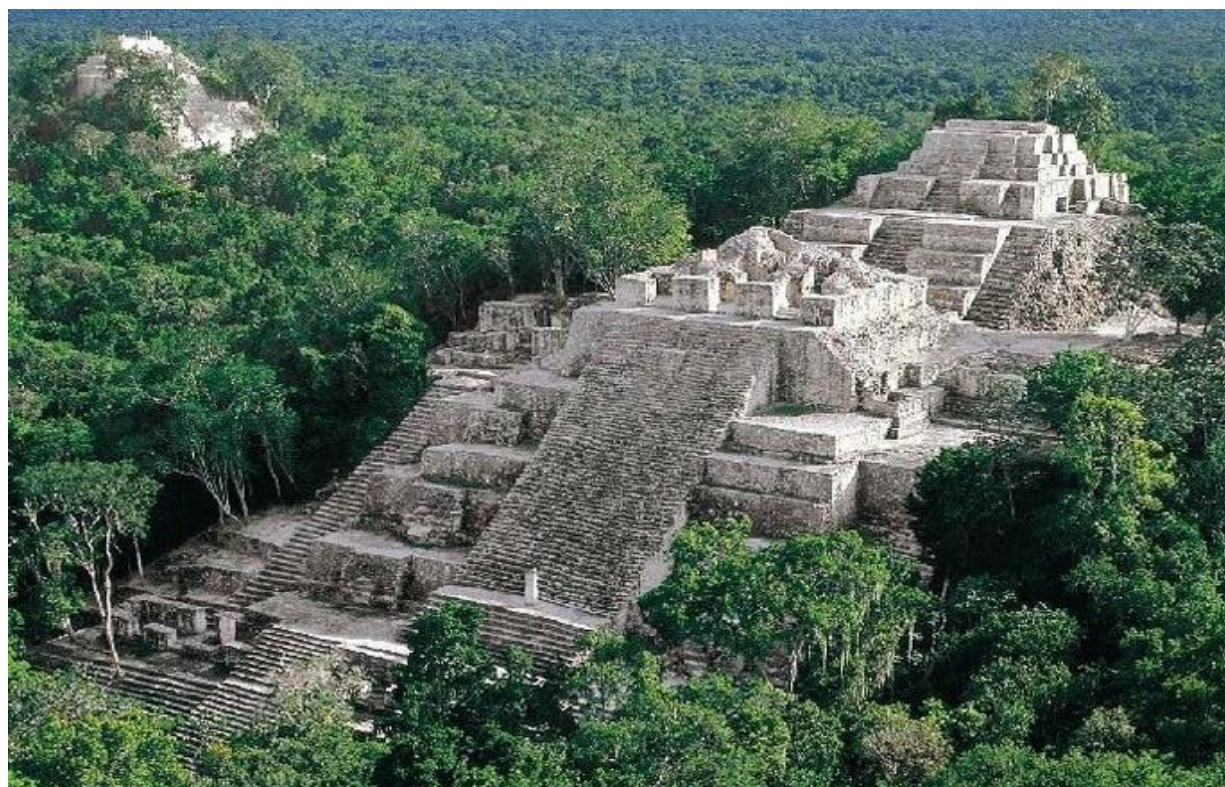

04 – 12 aprile 2024

Accompagnatore Luca Cavazzuti

CONFERENZA

SABATO 20 GENNAIO 2024 ORE 15,30

Presso sede UTE Via Cardinal Morone 35 Modena

Presentazione del viaggio culturale

A cura di Luca Cavazzuti Exploramundi